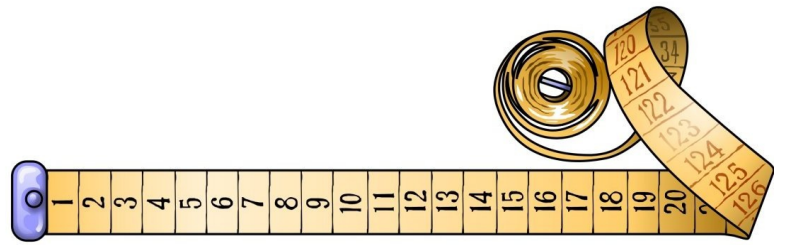

Das bin ich in cm / m (100cm = 1 m)

-----

Größe:

Kopfumfang:

Länge der Hand von Handwurzel bis Mittelfingerspitze:

Nasenlänge:

Fußlänge:

Ellenlänge:

Armlänge:

Beinlänge: